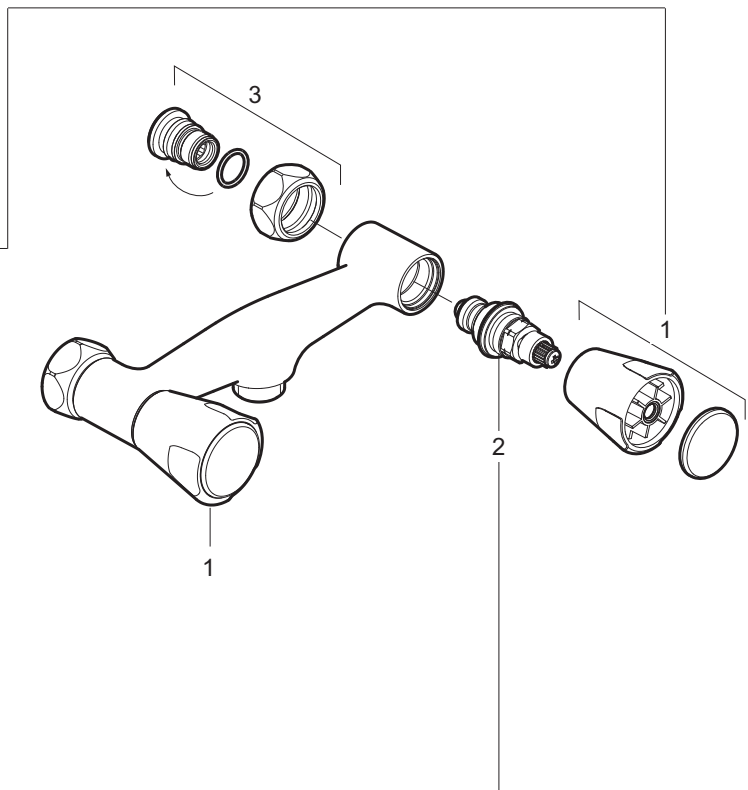

Douchemengkraan 150 mm

F3060AA F3104AA	F3158AA	F3158AA	F3084AA F3087AA	F3086AA
Messing	Project	Project	Comfort	Nostalgisch
F963580AA	warm F963582AA	koud F963583AA	F963581AA	F963584AA

F3060AA F3084AA F3158AA	F3104AA F3087AA F3086AA	
Messing Comfort Project	Messing Comfort Nostalgisch	Nostalgisch
F963570NU	F963571NU	F963572NU

Pos.	Art. nr.	Benaming
------	----------	----------

1	zie bovenstaande tabel	Knoppen
2	zie bovenstaande tabel	Bovendelen
3	F 963 552 AA	Inschroefzitting M16x1L + O-ring + moer G3/4"